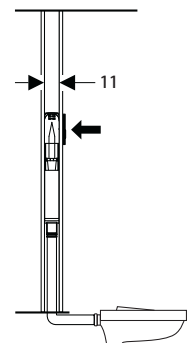

Geberit Alpha 11, 9

Concealed cistern***

Cistern thickness: 11 cm
Cistern height: 107 cm

Duofix **

Cistern thickness: 9 cm
Cistern height: 114 cm

* فلاش تانک های با فریم "کمپوفیکس" فقط جهت نصب در دیوارهای توپر (آجر، بلوک سیمانی و ...) می باشد.
** فلاش تانک های با فریم "دوفیکس" مناسب جهت نصب در دیوارهای نازک (کناف، برگ های سیمانی و ...) می باشد.
*** فلاش تانک های توکار بدون فریم مناسب جهت نصب توالت های زمینی و فرنگی های پشت به دیوار می باشد.
(جهت نصب توالت زمینی به غیر از لوله های داخل کارتن به لوله رابط اضافی جهت توالت زمینی احتیاج است.)

Geberit Alpha 8

Concealed cistern***

Cistern thickness: 8 cm
Cistern height: 107 cm

Kombifix* (With leg supports)

Cistern thickness: 8 cm
Cistern height: 108 cm

Duofix **

Cistern thickness: 8 cm
Cistern height: 114 cm