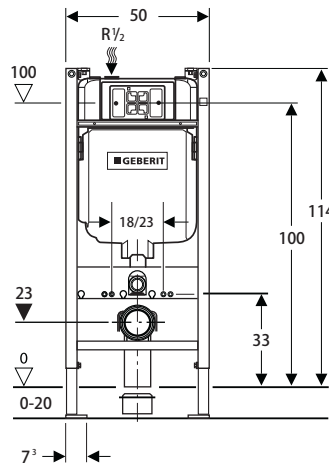

Geberit Alpha 11, 9

Concealed cistern***

Cistern thickness: 11 cm
Cistern height: 107 cm

Duofix **

Cistern thickness: 9 cm
Cistern height: 114 cm

* فلاش تانک های با فریم "کمپوفیکس" فقط جهت نصب در دیوارهای توپر (آجر، بلوک سیمانی و ...) می باشد.
** فلاش تانک های با فریم "دوفیکس" مناسب جهت نصب در دیوارهای نازک (کناف، برگ های سیمانی و ...) می باشد.
*** فلاش تانک های توکار بدون فریم مناسب جهت نصب توالت های زمینی و فرنگی های پشت به دیوار می باشد.
(جهت نصب توالت زمینی به غیر از لوله های داخل کارتن به لوله رابط اضافی جهت توالت زمینی احتیاج است.)

Geberit Alpha 8

Concealed cistern***

Cistern thickness: 8 cm
Cistern height: 107 cm

Kombifix* (With leg supports)

Cistern thickness: 8 cm
Cistern height: 108 cm

Duofix **

Cistern thickness: 8 cm
Cistern height: 114 cm