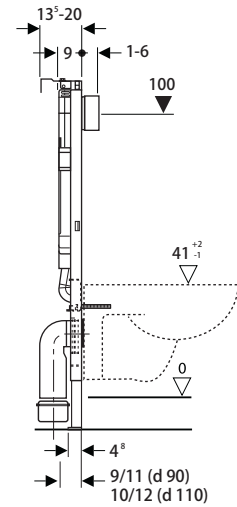

Omega 20

Dual flush
212 mm x 142 mm

Product material: plastic
White/bright chrome/white

Product material: plastic
White/gold-plated/white

Product material: plastic
Black/bright chrome/black

Omega 30

Dual flush
212 mm x 142 mm

Geberit Alpha 11, 9

Concealed cistern***

Cistern thickness: 11 cm
Cistern height: 107 cm

Duofix **

Cistern thickness: 9 cm
Cistern height: 114 cm

* فلاش تانک های با فریم "کمپوفیکس" فقط جهت نصب در دیوارهای توپر (آجر، بلوک سیمانی و ...) می باشد.
** فلاش تانک های با فریم "دوفیکس" مناسب جهت نصب در دیوارهای نازک (کناف، برگ های سیمانی و ...) می باشد.
*** فلاش تانک های توکار بدون فریم مناسب جهت نصب توالت های زمینی و فرنگی های پشت به دیوار می باشد.
(جهت نصب توالت زمینی به غیر از لوله های داخل کارتن به لوله رابط اضافی جهت توالت زمینی احتیاج است.)

Geberit Alpha 8

Concealed cistern***

Cistern thickness: 8 cm
Cistern height: 107 cm

Kombifix* (With leg supports)

Cistern thickness: 8 cm
Cistern height: 108 cm

Duofix **

Cistern thickness: 8 cm
Cistern height: 114 cm