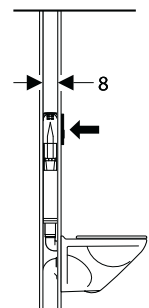

Geberit Alpha 11, 9

Concealed cistern***

Cistern thickness: 11 cm
Cistern height: 107 cm

Duofix **

Cistern thickness: 9 cm
Cistern height: 114 cm

* فلاش تانک های با فریم "کمپوفیکس" فقط جهت نصب در دیوارهای توپر (آجر، بلوک سیمانی و ...) می باشد.
** فلاش تانک های با فریم "دوفیکس" مناسب جهت نصب در دیوارهای نازک (کناف، برگ های سیمانی و ...) می باشد.
*** فلاش تانک های توکار بدون فریم مناسب جهت نصب توالت های زمینی و فرنگی های پشت به دیوار می باشد.
(جهت نصب توالت زمینی به غیر از لوله های داخل کارتن به لوله رابط اضافی جهت توالت زمینی احتیاج است.)

Geberit Alpha 8

Concealed cistern***

Cistern thickness: 8 cm
Cistern height: 107 cm

Kombifix* (With leg supports)

Cistern thickness: 8 cm
Cistern height: 108 cm

Duofix **

Cistern thickness: 8 cm
Cistern height: 114 cm