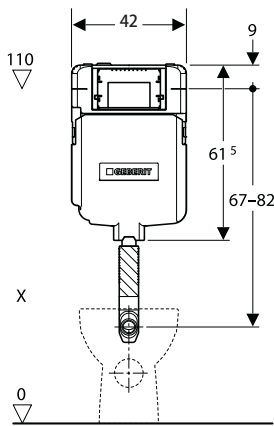

Geberit Sigma 12

Concealed cistern***

Cistern thickness: 12 cm
Cistern height: 108 cm

Kombifix* (With leg supports)

Cistern thickness: 12 cm
Cistern height: 108 cm

Duofix **

Cistern thickness: 12 cm
Cistern height: 112 cm

* فلاش تانک های با فریم "کومبوفیکس" فقط جهت نصب در دیوارهای توپیر (آجر، بلوک سیمانی و ...) می باشد.
** فلاش تانک های با فریم "دوفیکس" مناسب جهت نصب در دیوارهای نازک (کناف، برگ های سیمانی و ...) می باشد.
*** فلاش تانک های توکار بدون فریم مناسب جهت نصب توالت های زمینی و فرنگی های پشت به دیوار می باشد.
(جهت نصب توالت زمینی به غیر از لوله های داخل کارتن به لوله رابط اضافی جهت توالت زمینی احتیاج است.)

Geberit Sigma 8

Concealed cistern***
 Cistern thickness: 8 cm
 Cistern height: 107 cm

Kombifix*
 Cistern thickness: 8 cm
 Cistern height: 109 cm

Duofix **
 Cistern thickness: 8 cm
 Cistern height: 114 cm