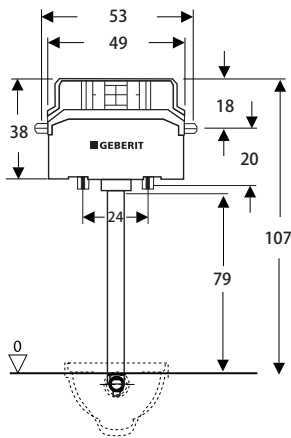

Geberit Alpha 11, 9

Concealed cistern***

Cistern thickness: 11 cm
Cistern height: 107 cm

Duofix **

Cistern thickness: 9 cm
Cistern height: 114 cm

* فلاش تانک های با فریم "کمپوفیکس" فقط جهت نصب در دیوارهای توپر (آجر، بلوک سیمانی و ...) می باشد.
** فلاش تانک های با فریم "دوفیکس" مناسب جهت نصب در دیوارهای نازک (کناف، برگ های سیمانی و ...) می باشد.
*** فلاش تانک های توکار بدون فریم مناسب جهت نصب توالت های زمینی و فرنگی های پشت به دیوار می باشد.
(جهت نصب توالت زمینی به غیر از لوله های داخل کارتن به لوله رابط اضافی جهت توالت زمینی احتیاج است.)

Geberit Alpha 8

Concealed cistern***

Cistern thickness: 8 cm
Cistern height: 107 cm

Kombifix* (With leg supports)

Cistern thickness: 8 cm
Cistern height: 108 cm

Duofix **

Cistern thickness: 8 cm
Cistern height: 114 cm